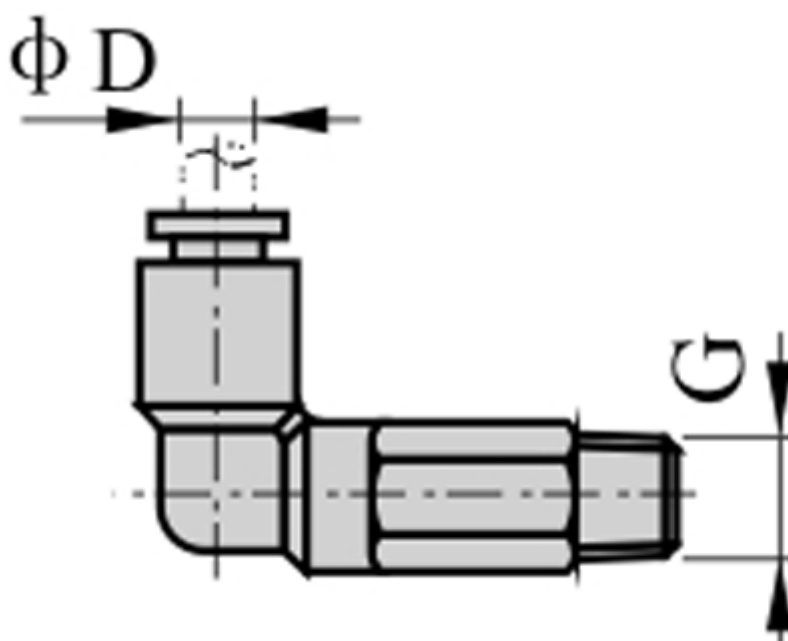

Varenummer: 58EPLL1002  
Beskrivelse: Fitting EPLL1002 lang vinkel  
udvendig gevind 1/4", slangediameter 10

## Mål

D = 10  
Gevind = 1/4"